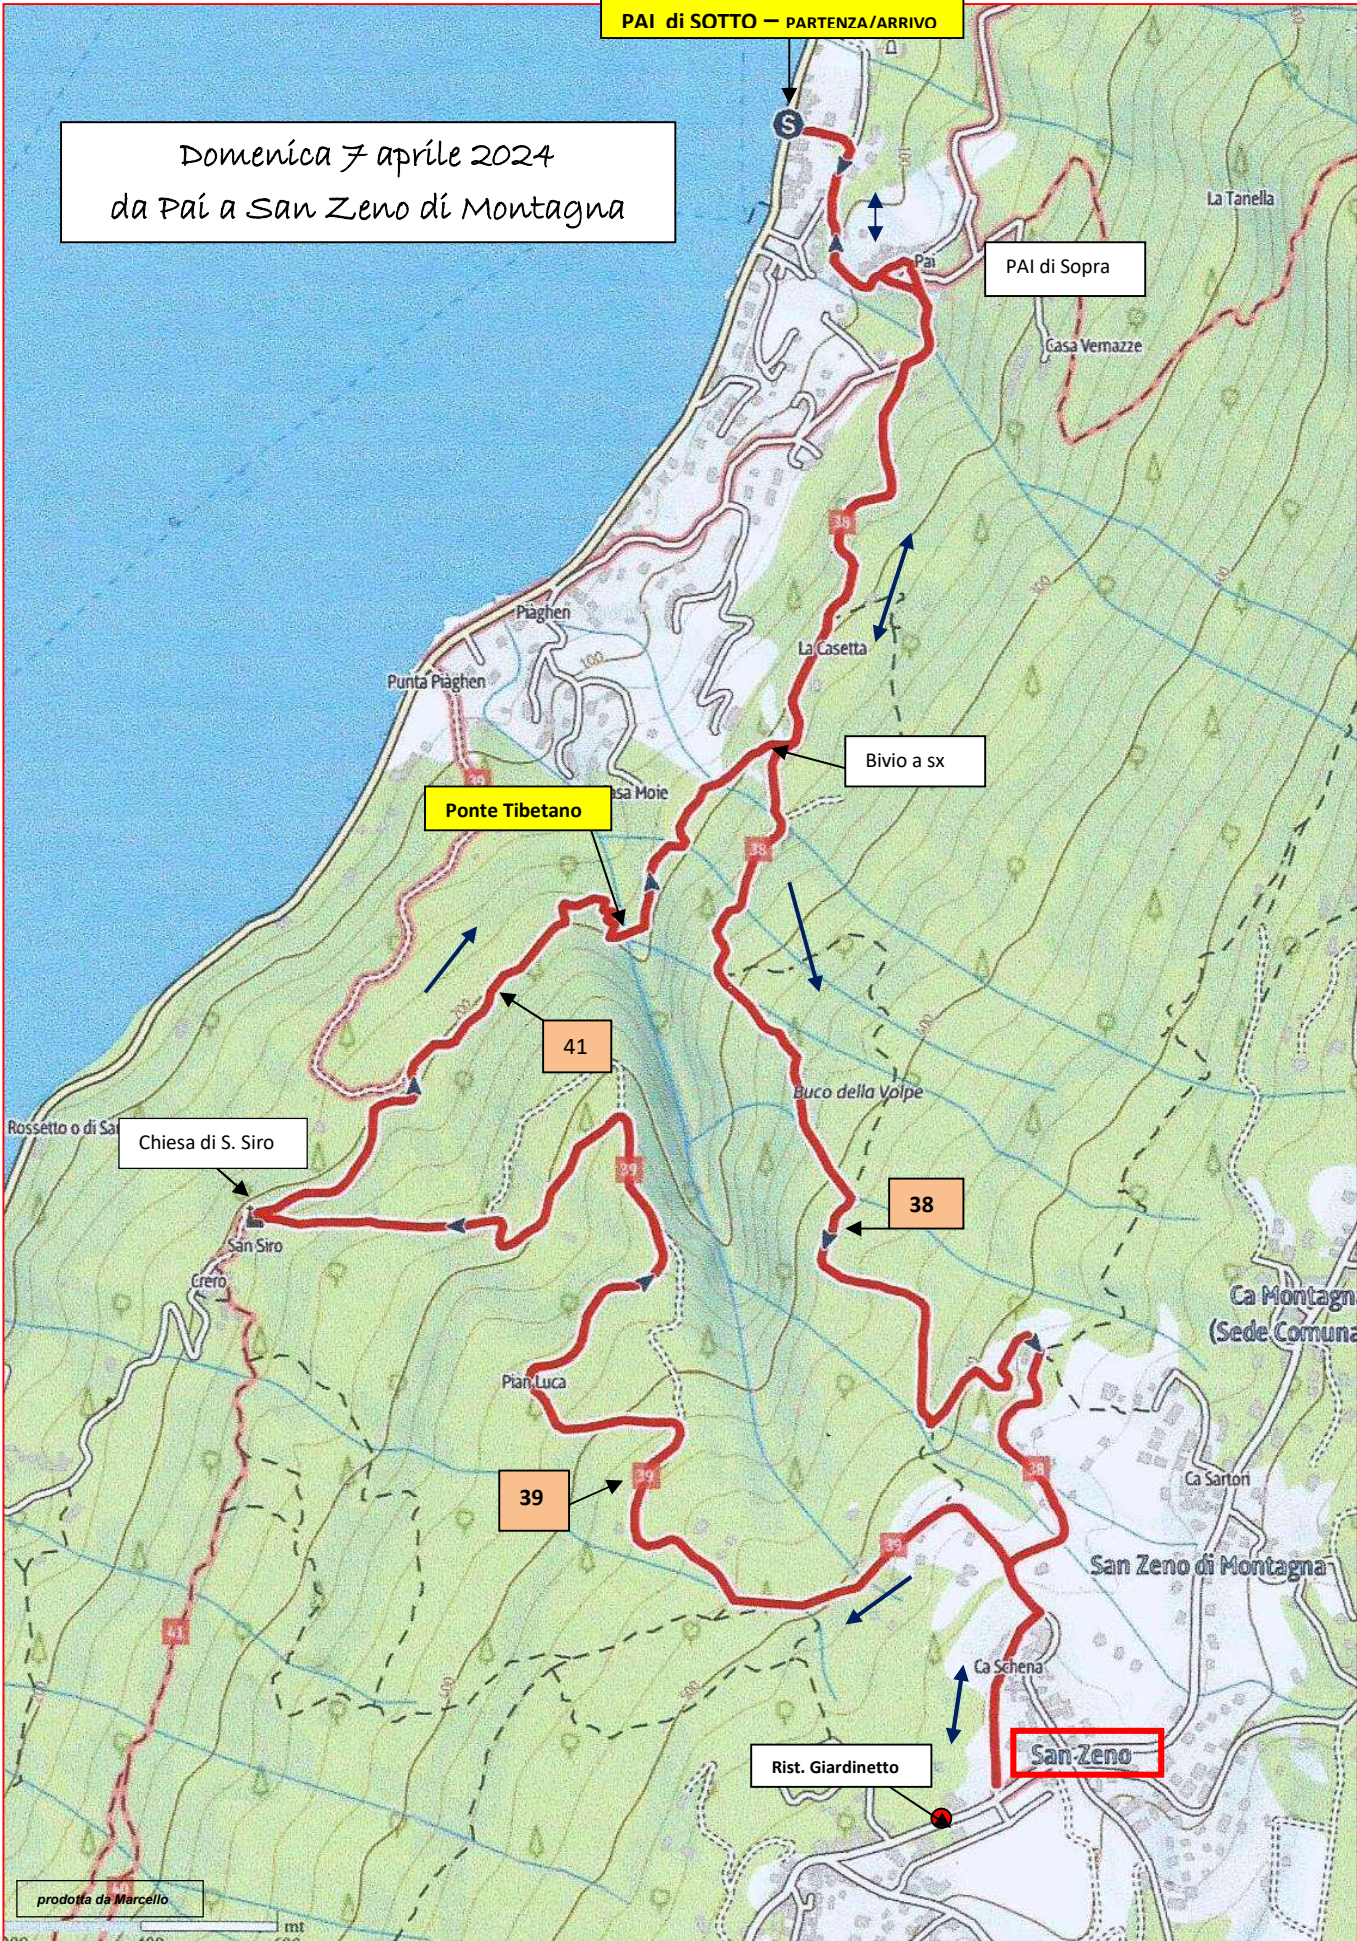

Domenica 7 aprile 2024
da Pai a San Zeno di Montagna

PAI di SOTTO — PARTENZA/ARRIVO

prodotta da Marcello

mt

0 100 200 300 400 500 600